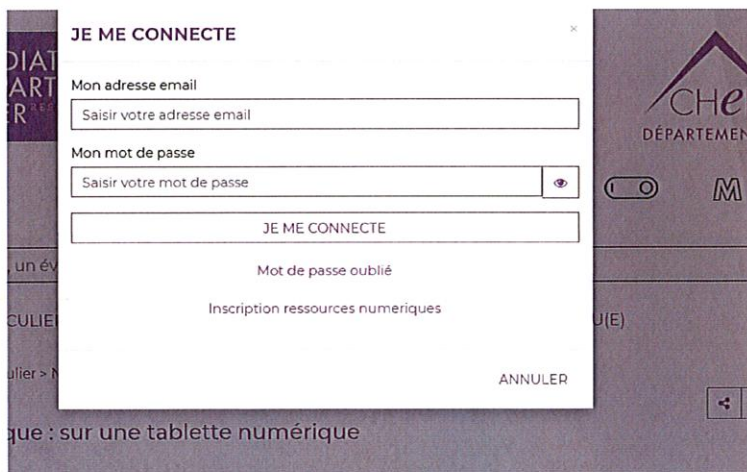

Pour cela, il faut s'inscrire sur le site de la Médiathèque départementale du Cher accès à l'inscription en cliquant sur "**Je me connecte**" puis "**Inscription ressources numériques**"

<https://www.lecturepublique18.fr>

livres, films, musiques ...

1)-

Cliquer sur « je me connecte »

2)

Cliquer sur « inscription ressources numériques »

Mairie de BERRY-BOUY
BIBLIOTHEQUE MUNICIPALE

3)

Remplir la fiche d'identification