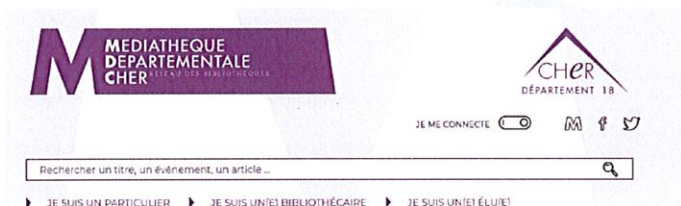

Accès libre et gratuit à la Culture numérique,

Berryboïciens, Berryboïciennes, inscrits à la bibliothèque municipale de Berry-Bouy, vous pouvez bénéficier de droit des ressources en ligne proposées et financées par la Médiathèque départementale.

Pour cela, il faut s'inscrire sur le site de la Médiathèque départementale du Cher accès à l'inscription en cliquant sur "**Je me connecte**" puis "**Inscription ressources numériques**"

<https://www.lecturepublique18.fr>

livres, films, musiques ...

1)-

Cliquer sur « je me connecte »